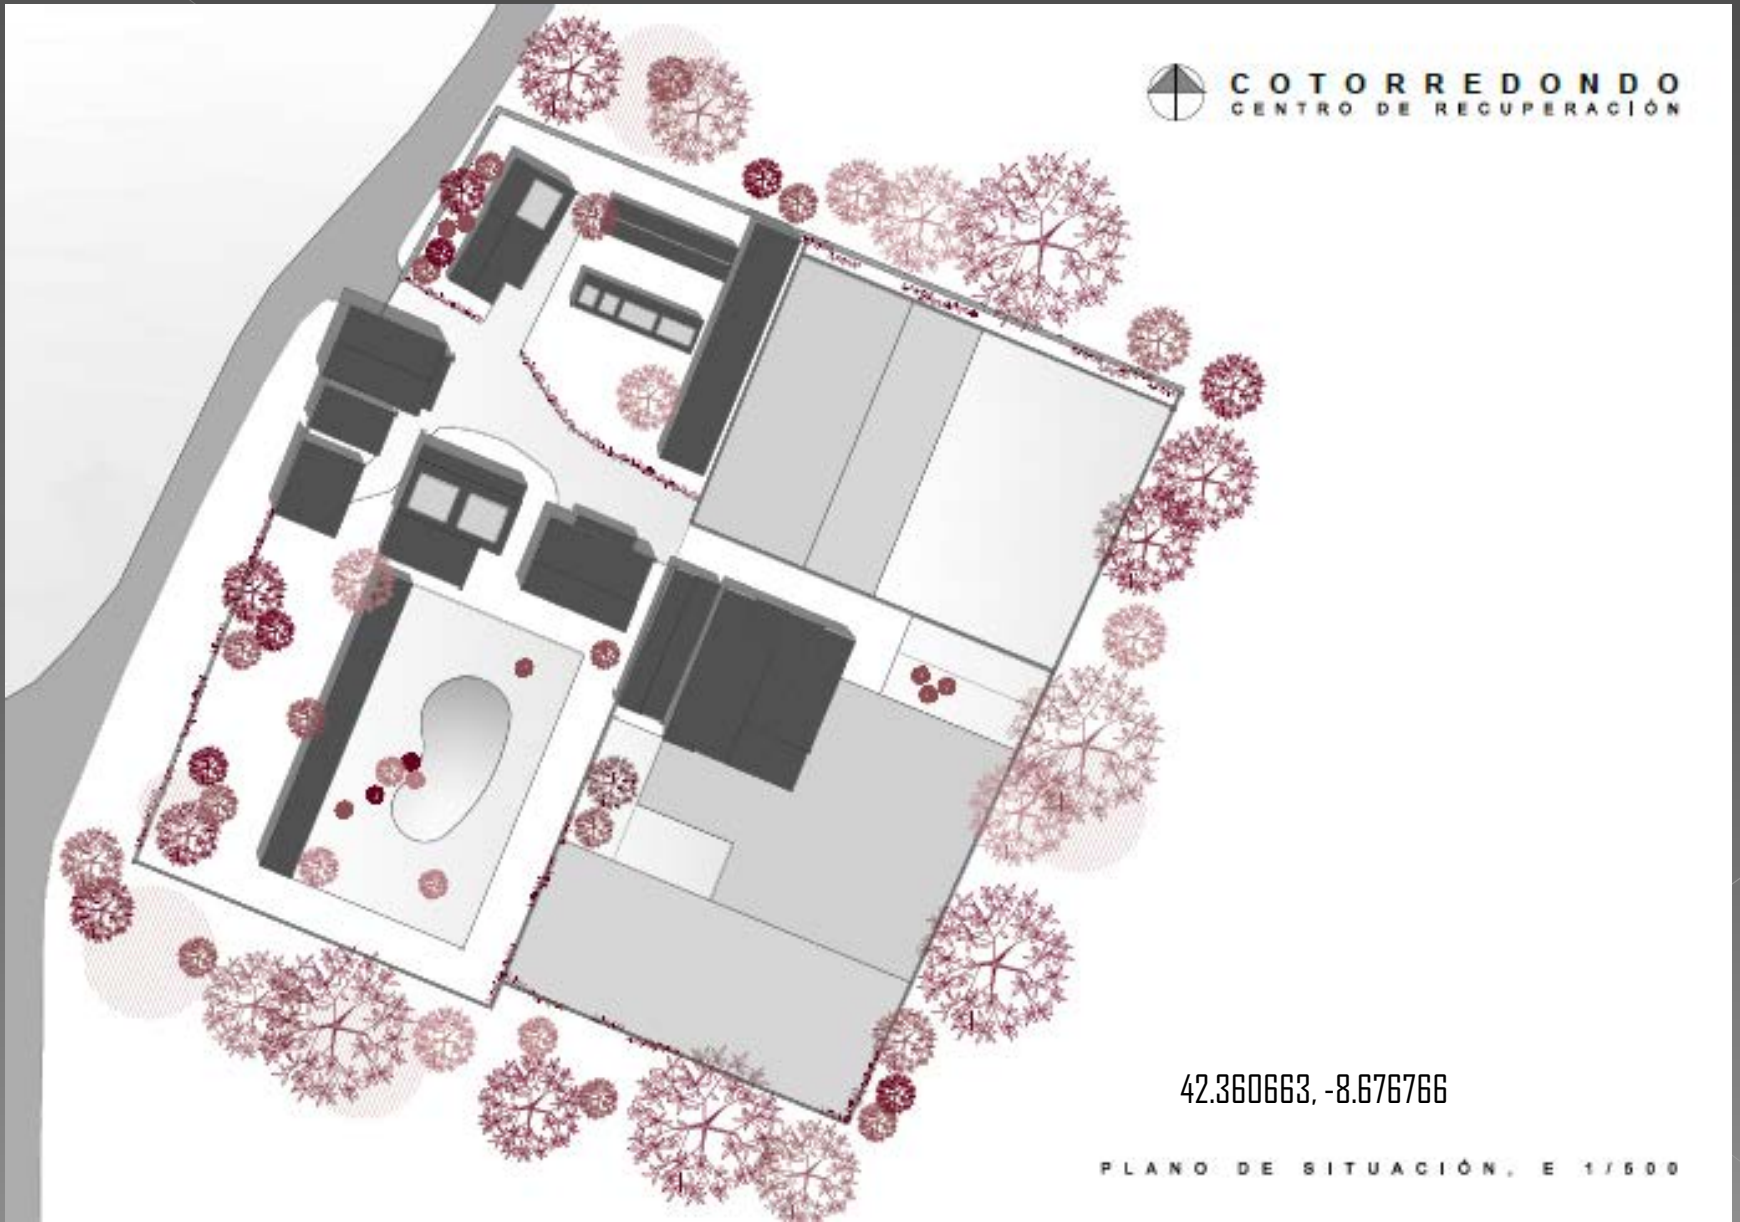

Antecedentes

COTORREDONDO
CENTRO DE RECUPERACIÓN

42.360663, -8.676766

PLANO DE SITUACIÓN, E 1/500