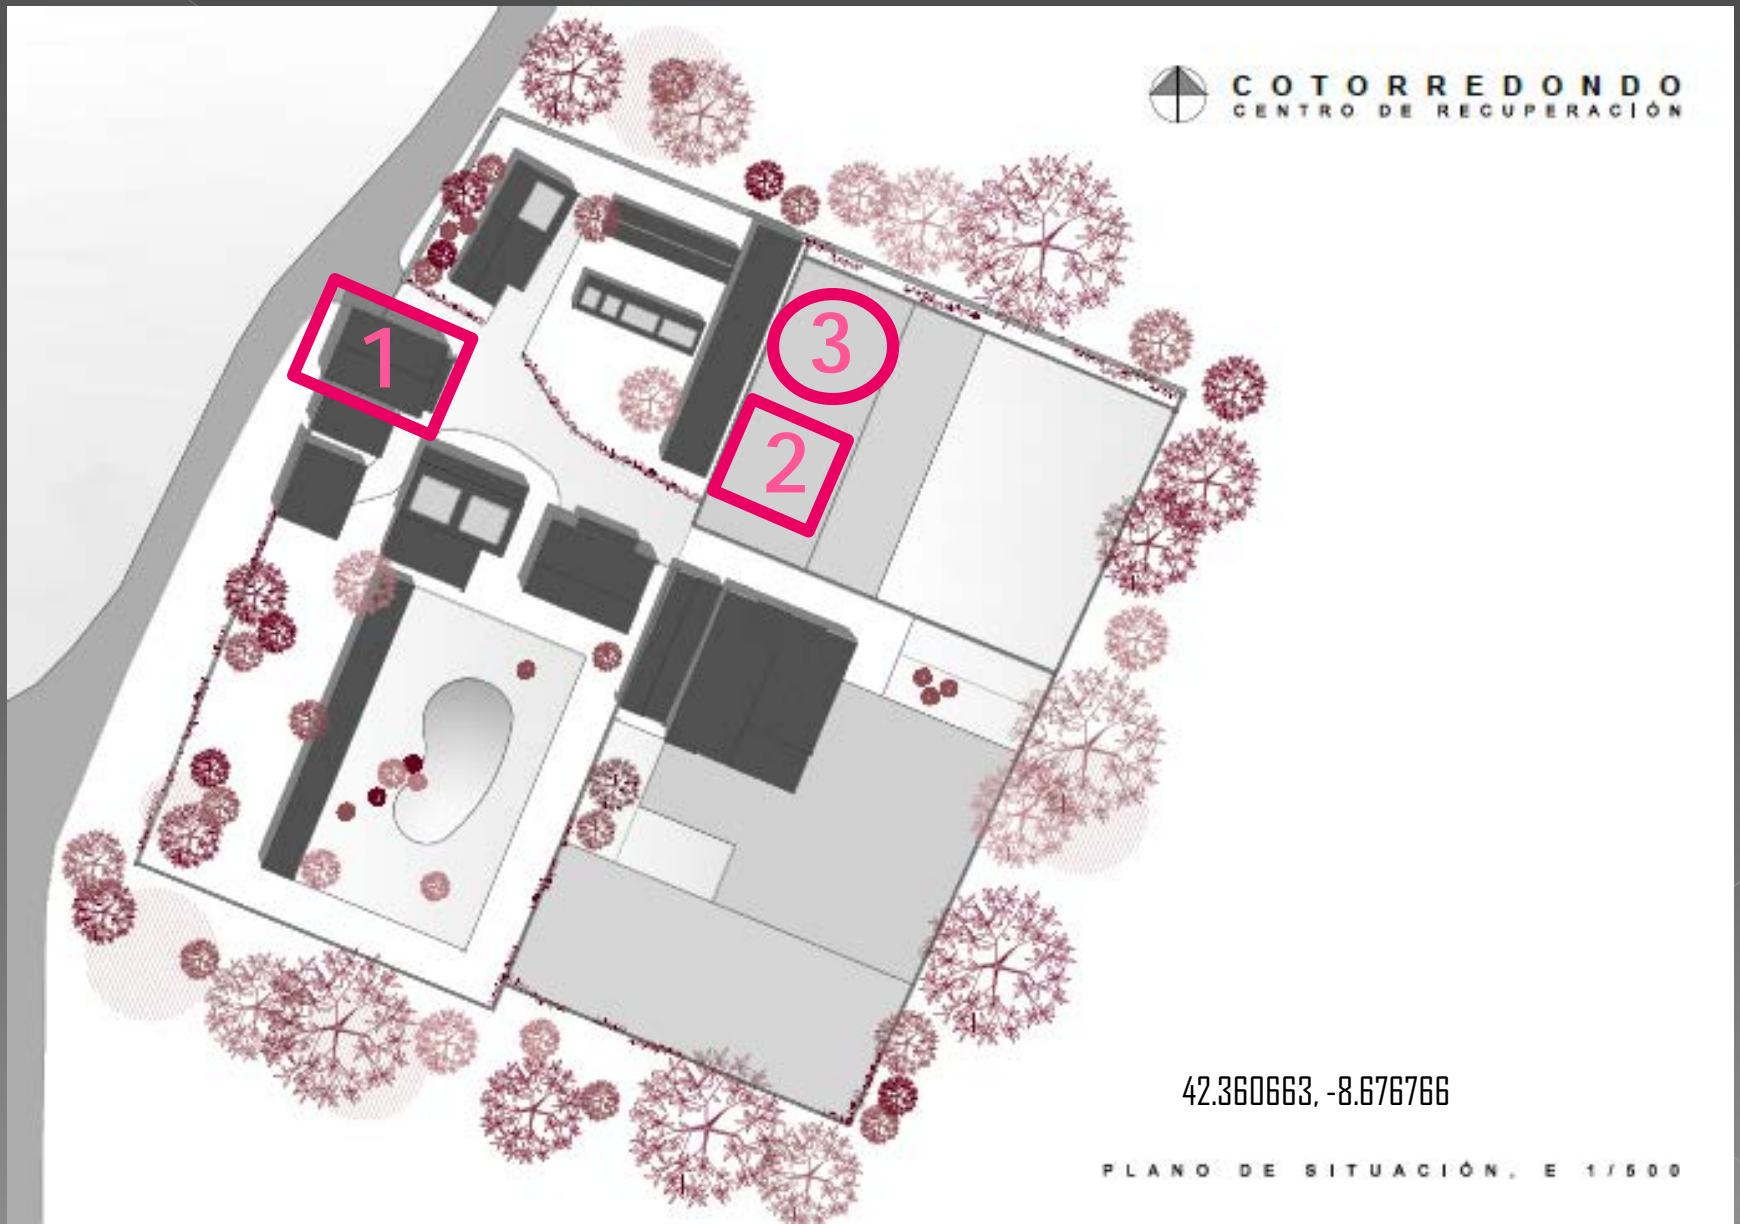

→ AVIARIO

LABORATORIO

CUARENTENA

PROYECTO: remodelación

 COTORREDONDO
CENTRO DE RECUPERACIÓN

42.360663, -8.676766

PLANO DE SITUACIÓN, E 1/500

RECOGIDA DEL ANIMAL EN EL CENTRO: ejemplo