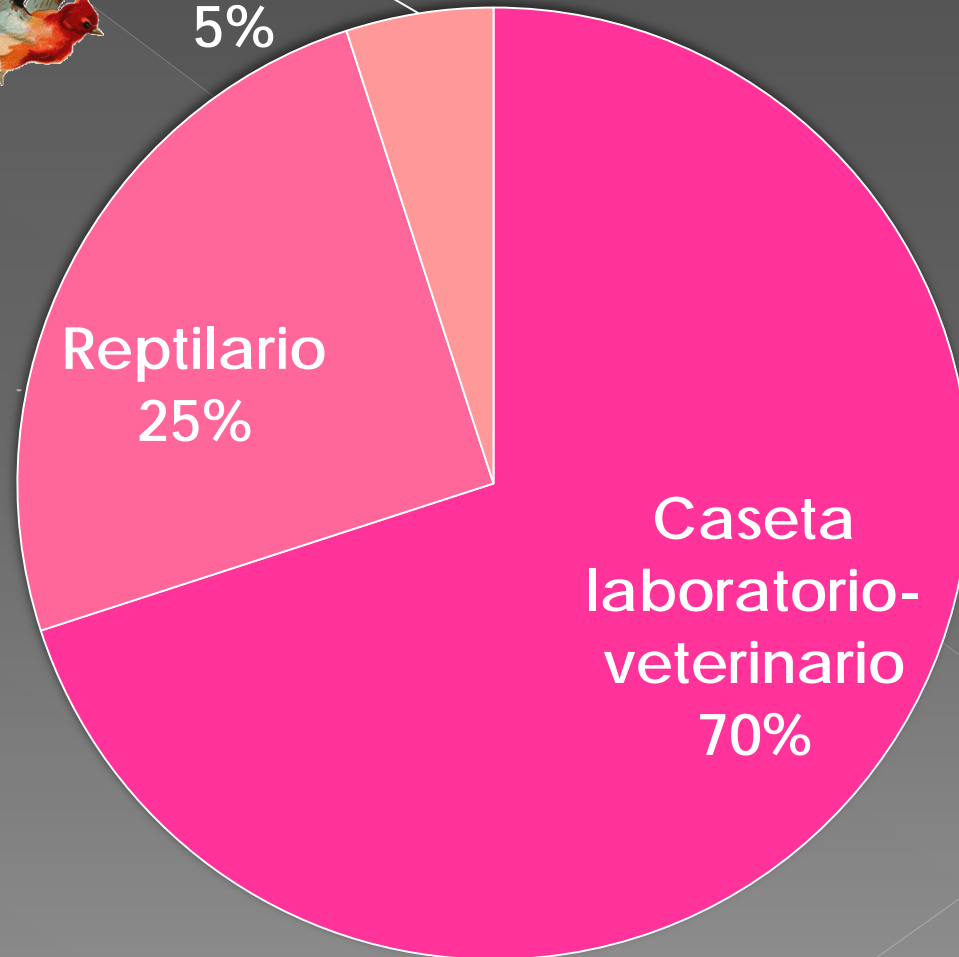

CASETA VETERINARIO-LABORATORIO- CUARENTENA (planta inferior)

CASETA VETERINARIO-LABORATORIO- CUARENTENA(planta superior)

CASETA VETERINARIO-LABORATORIO- CUARENTENA (planta inferior)

CASETA VETERINARIO-LABORATORIO- CUARENTENA(planta superior)

REPTILARIO

200 m²

AVIARIO

200 m²

Planta inferior

Planta superior

PRESUPUESTO

TOTAL 27.854,61

Aviario
5%

Reptilario
25%

Caseta
laboratorio-
veterinario
70%

CONCLUSIÓN

- Espacio para dejar las especies exóticas y que no causen ningún tipo de daño
- READOPCIÓN de las especies
- **EDUCACIÓN**
Crear conciencia
Manejo