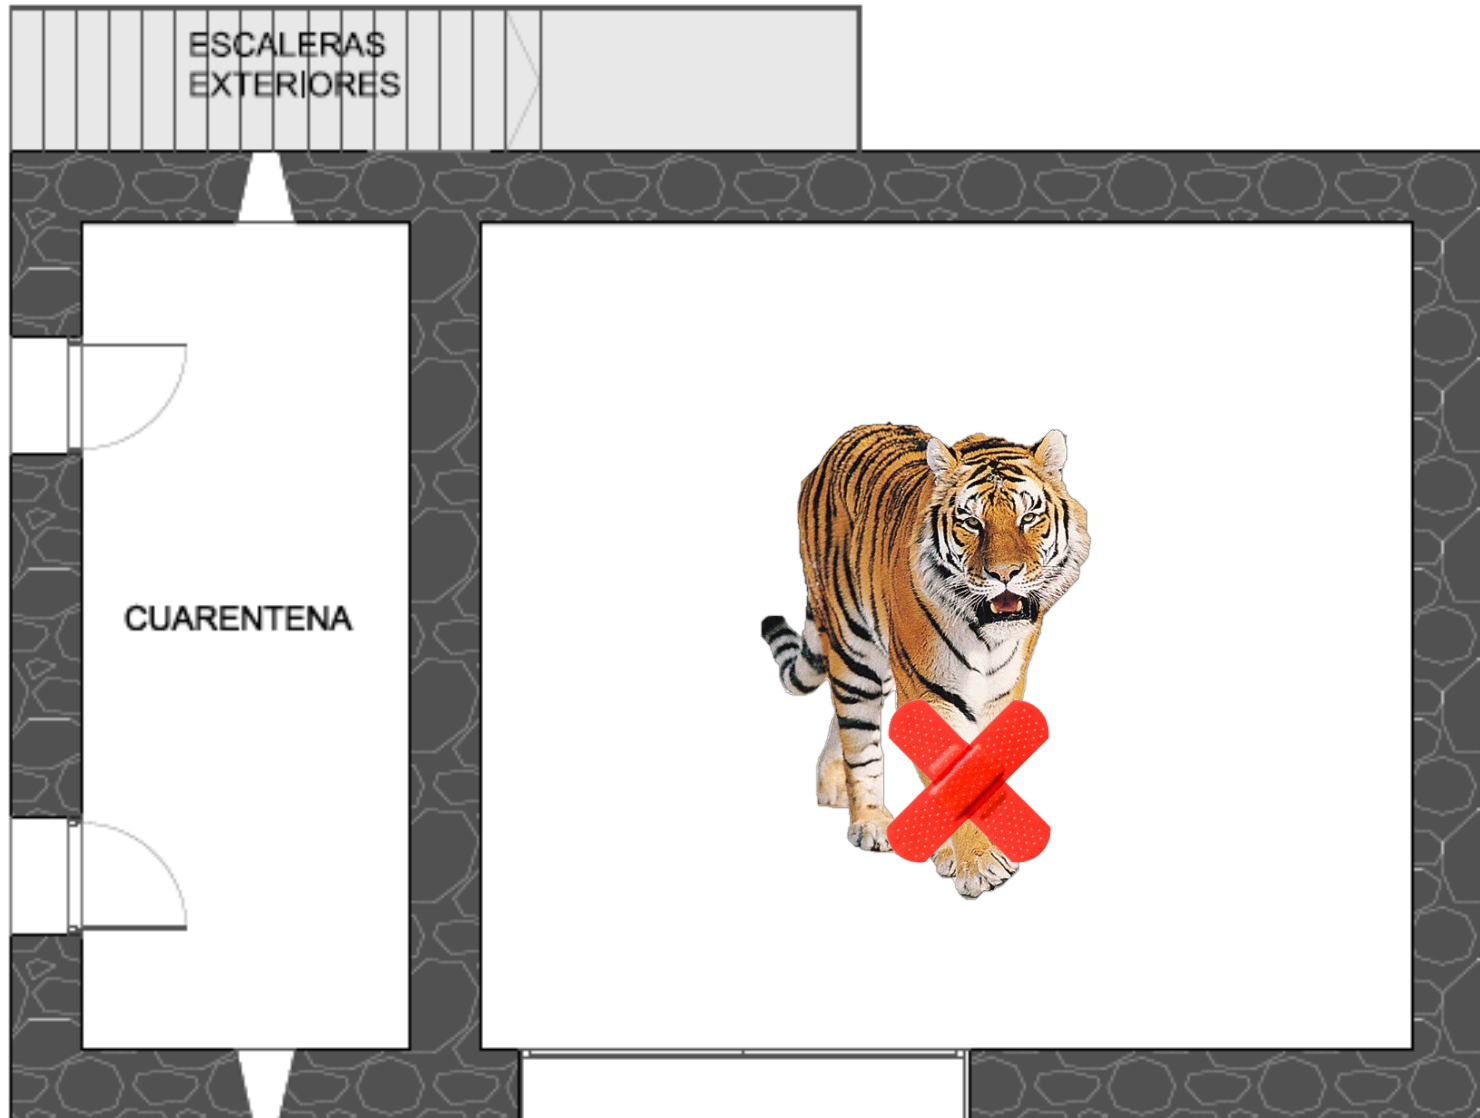

CASETA VETERINARIO-LABORATORIO- CUARENTENA (planta inferior)