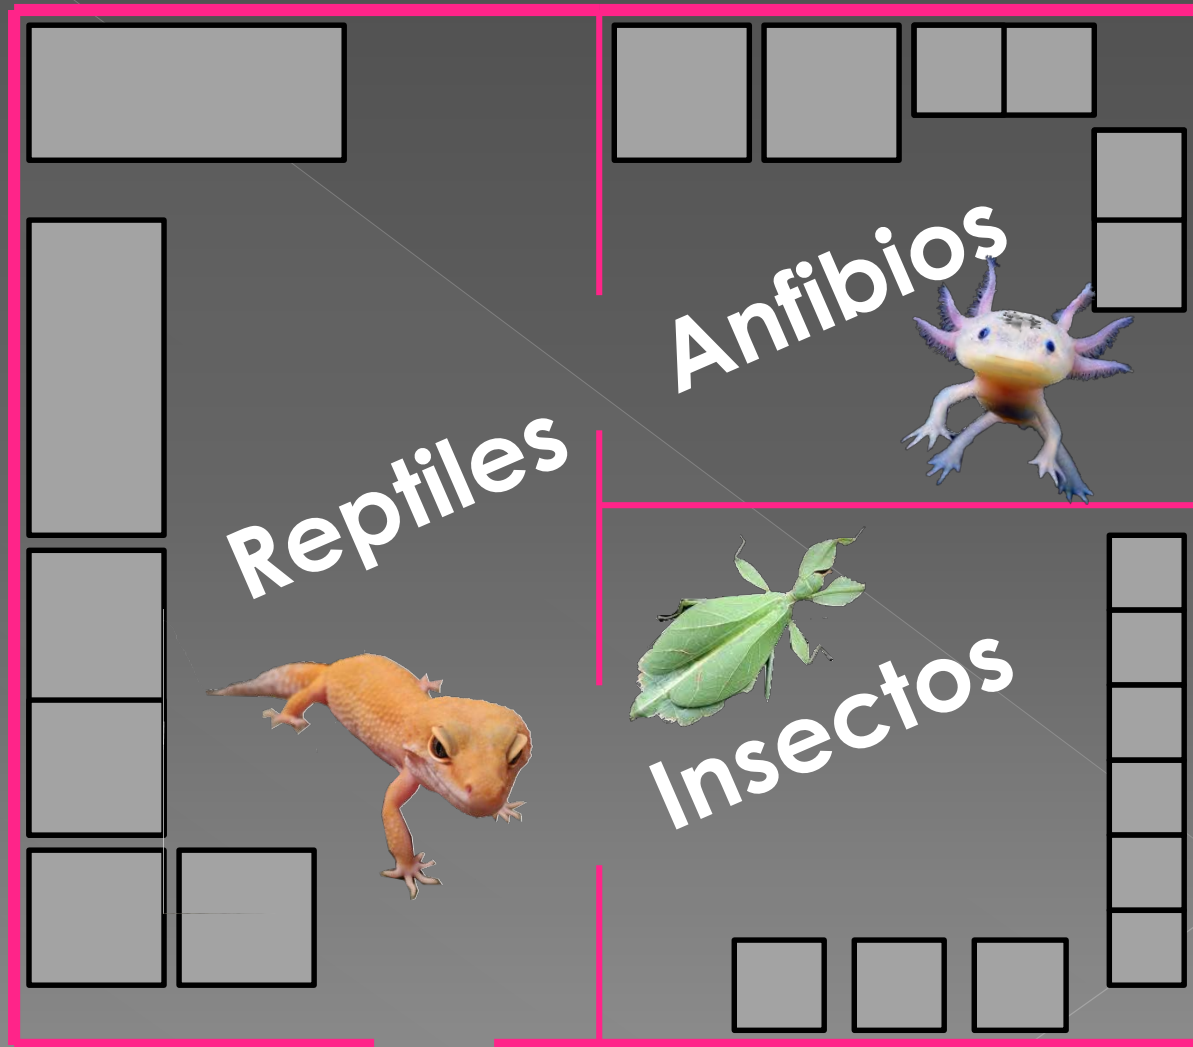

REPTILARIO

200 m²