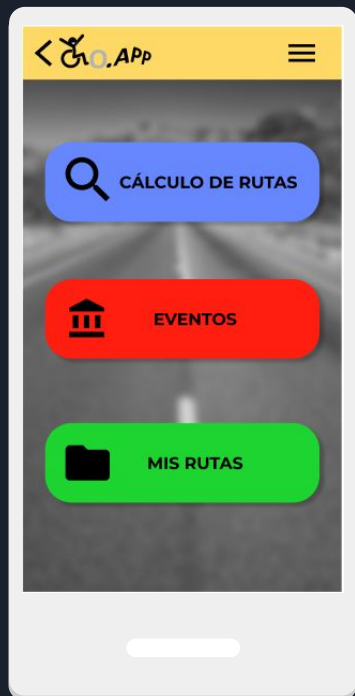

Funcionamiento

Eventos