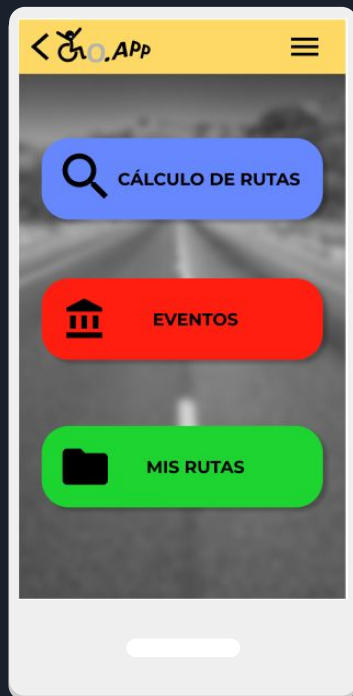

Mi perfil:

- Nombre
- Grado movilidad
- Ubicaciones favoritas

Contacto:

- Información desarrolladores

Funcionamiento

Cálculo de rutas

Inicio y final de la ruta

Punto de partida

Usar ubicación actual

Destino

Uso de transportes

Incluir transporte urbano

Incluir transporte interurbano

Funcionamiento

Cálculo de rutas

Selección de movilidad

Grado de movilidad

- Bastones / Muletas**
- Silla de ruedas manual
- Silla de ruedas eléctrica

Buscar la ruta

Buscar 

Funcionamiento

Cálculo de rutas

Usar ubicación real como punto de partida

Usar ubicación actual

Seleccionar una localización en el mapa

Funcionamiento

Cálculo de rutas

Representa sobre el mapa la ruta a seguir.

Muestra calificación en función de la calidad del camino.

Guardar ruta

Incluir en favoritos