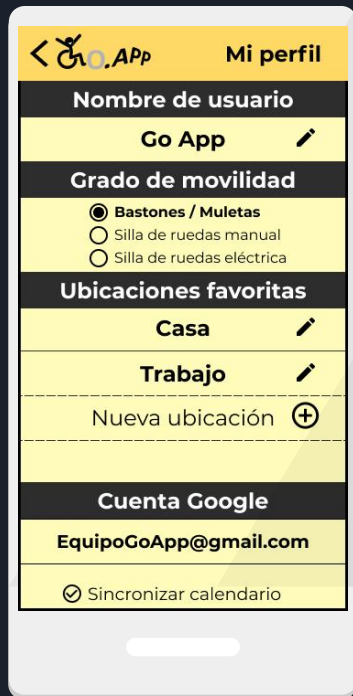

¡Todo sobre ruedas!

¿Y ahora?

Encuestas

Se realizaron encuestas con diferentes propuestas.

Las preferencias obtenidas fueron:

APP RUTAS
PMR

EUROKEY

MARQUESINAS

OTROS

Solución propuesta

Funcionamiento

Menú principal

Permite acceder a:

- Funciones básicas.
- Perfil del usuario.
- Contacto desarrolladores.
- Configuración.

Funcionamiento

Contacto y mi perfil

Mi perfil:

- Nombre
- Grado movilidad
- Ubicaciones favoritas

Contacto:

- Información desarrolladores

Funcionamiento

Cálculo de rutas

Inicio y final de la ruta

Punto de partida