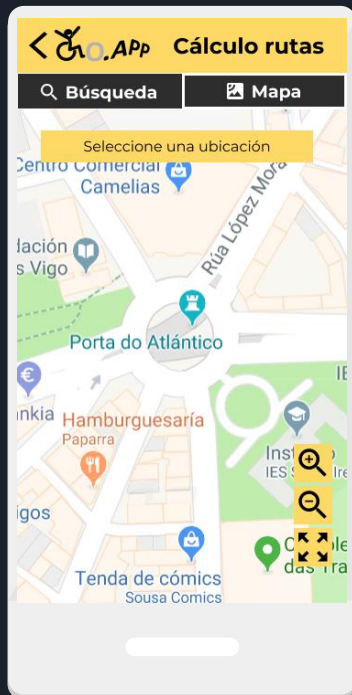

Usar ubicación actual

Destino

Uso de transportes

Incluir transporte urbano

Incluir transporte interurbano

Funcionamiento

Cálculo de rutas

Selección de movilidad

Grado de movilidad

- Bastones / Muletas**
- Silla de ruedas manual
- Silla de ruedas eléctrica

Buscar la ruta

Buscar 

Funcionamiento

Cálculo de rutas

Usar ubicación real como punto de partida

Usar ubicación actual

Seleccionar una localización en el mapa

Funcionamiento

Cálculo de rutas

Representa sobre el mapa la ruta a seguir.

Muestra calificación en función de la calidad del camino.

Guardar ruta

Incluir en favoritos