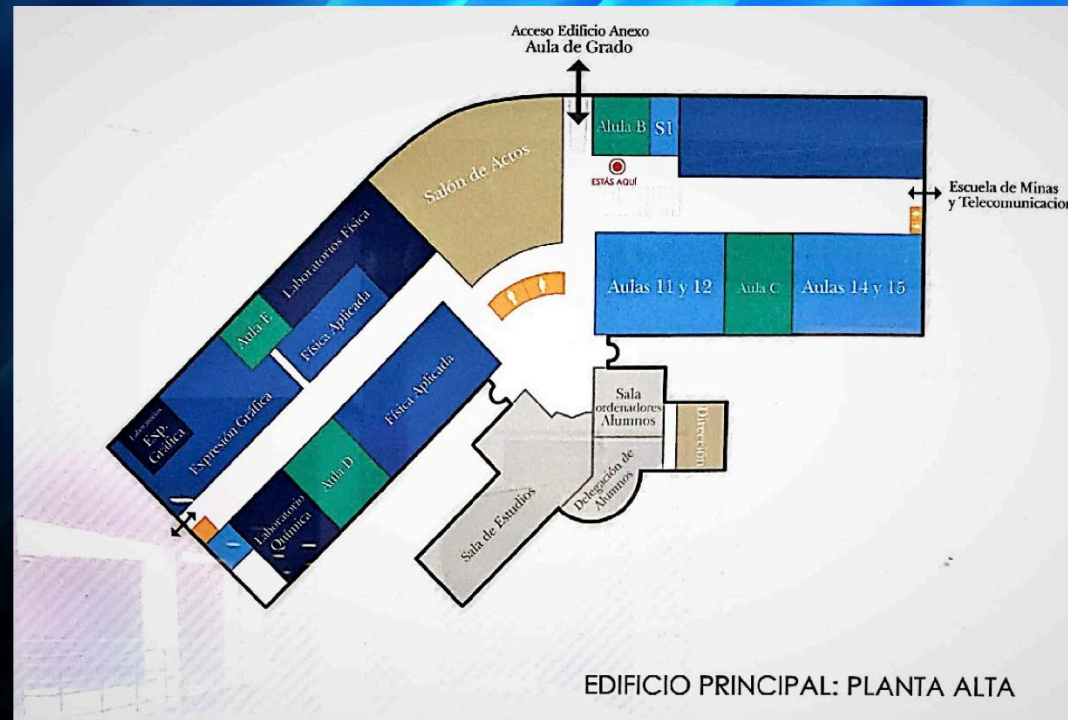

Plataforma informática

Plataforma informática

SEDE CAMPUS

EDIFICIO PRINCIPAL: PLANTA BAJA

Legend:

- Departamentos / Áreas
- Laboratorios
- Aulas / Seminarios
- Aulas Informáticas
- Administración
- Aseos
- Otros

Rooms and Areas:

- Aula 1 y 2
- Aula 4 y 5
- Aula 6-10
- Ingeniería Química
- Trabajo Aplicada
- Reprografía
- Cafetería
- Acceso Edificio Anexo Aula de Grado
- Aula G Ingeniería de Sistemas y Automática
- Carrocerías
- Aula A Dirección
- Entrada Parking
- Entrada Principal

Search Bar:

- Aula 1
- Aula 2
- Aula 3
- Aula 4
- Aula 5
- Aula 6
- Aula 7
- Aula 8
- Aula 9
- Aula 10
- Cafetería
- Fotocopiadora
- Ingeniería química
- Ingeniería física
- Ingeniería de Sistemas y Automática
- Aula G
- Aula A
- Recepción
- Dirección

Navigation: [ATRÁS](#) [INICIO](#)

Plataforma informática

SEDE CAMPUS

Buscar

- Aula 11
- Aula 12
- Aula 13
- Aula 14
- Aula 15
- Aula B
- Aula C
- Aula D
- Aula E
- Física Aplicada
- Expresión Gráfica
- Salón de Actos
- Laboratorio Química
- Delegación Alumnos
- Sala de Estudios
- Sala de Ordenadores
- Dirección