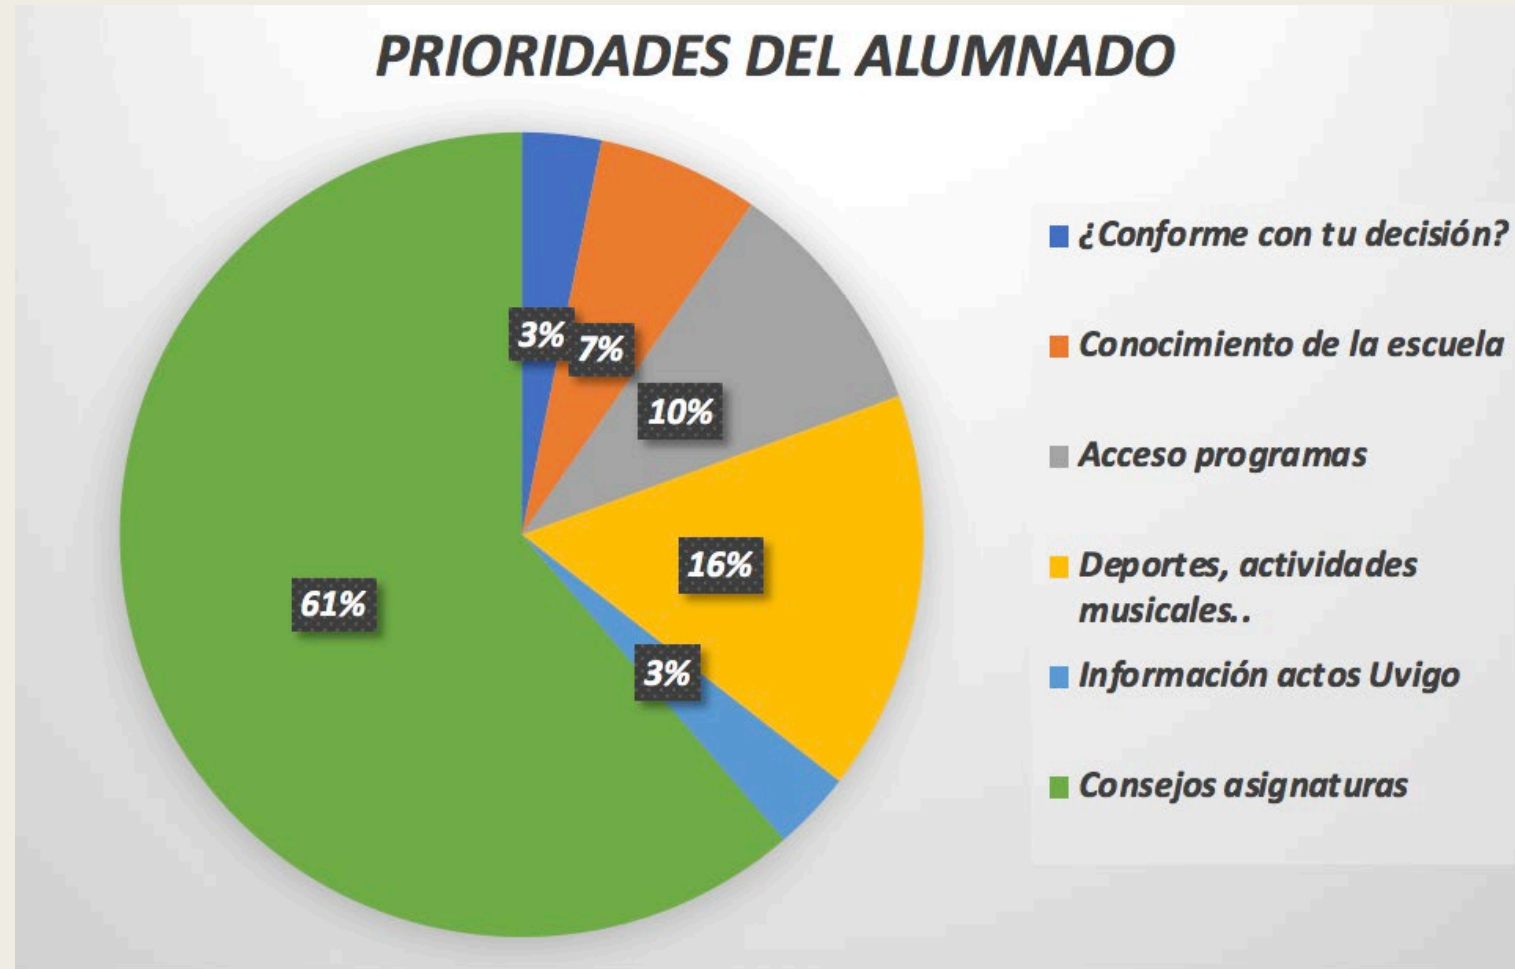

SOPORTE INFORMÁTICO PARA NUEVOS ALUMNOS

Alejandro Vázquez Mascuñana
Gonzalo Zulueta Silveira
Ángel Velo Rodríguez
Diego Durán Barrie
Álvaro Durán Barrie
Brais Blanco Garcinuño

Situación actual

- ¿Habré escogido bien mi grado?
- ¿Dónde está mi clase?
- ¿Cómo debo estudiar esta asignatura?
- ¿Como puedo acceder a la red WIFI?

...

Design Thinking

- Encuestas a nuevos alumnos
- Análisis de resultados

Encuestas

Encuestas

Solución

- *Plataforma informática*
 - Fácil acceso
 - Didáctica
 - Eficaz

www.apoyoEEI.com