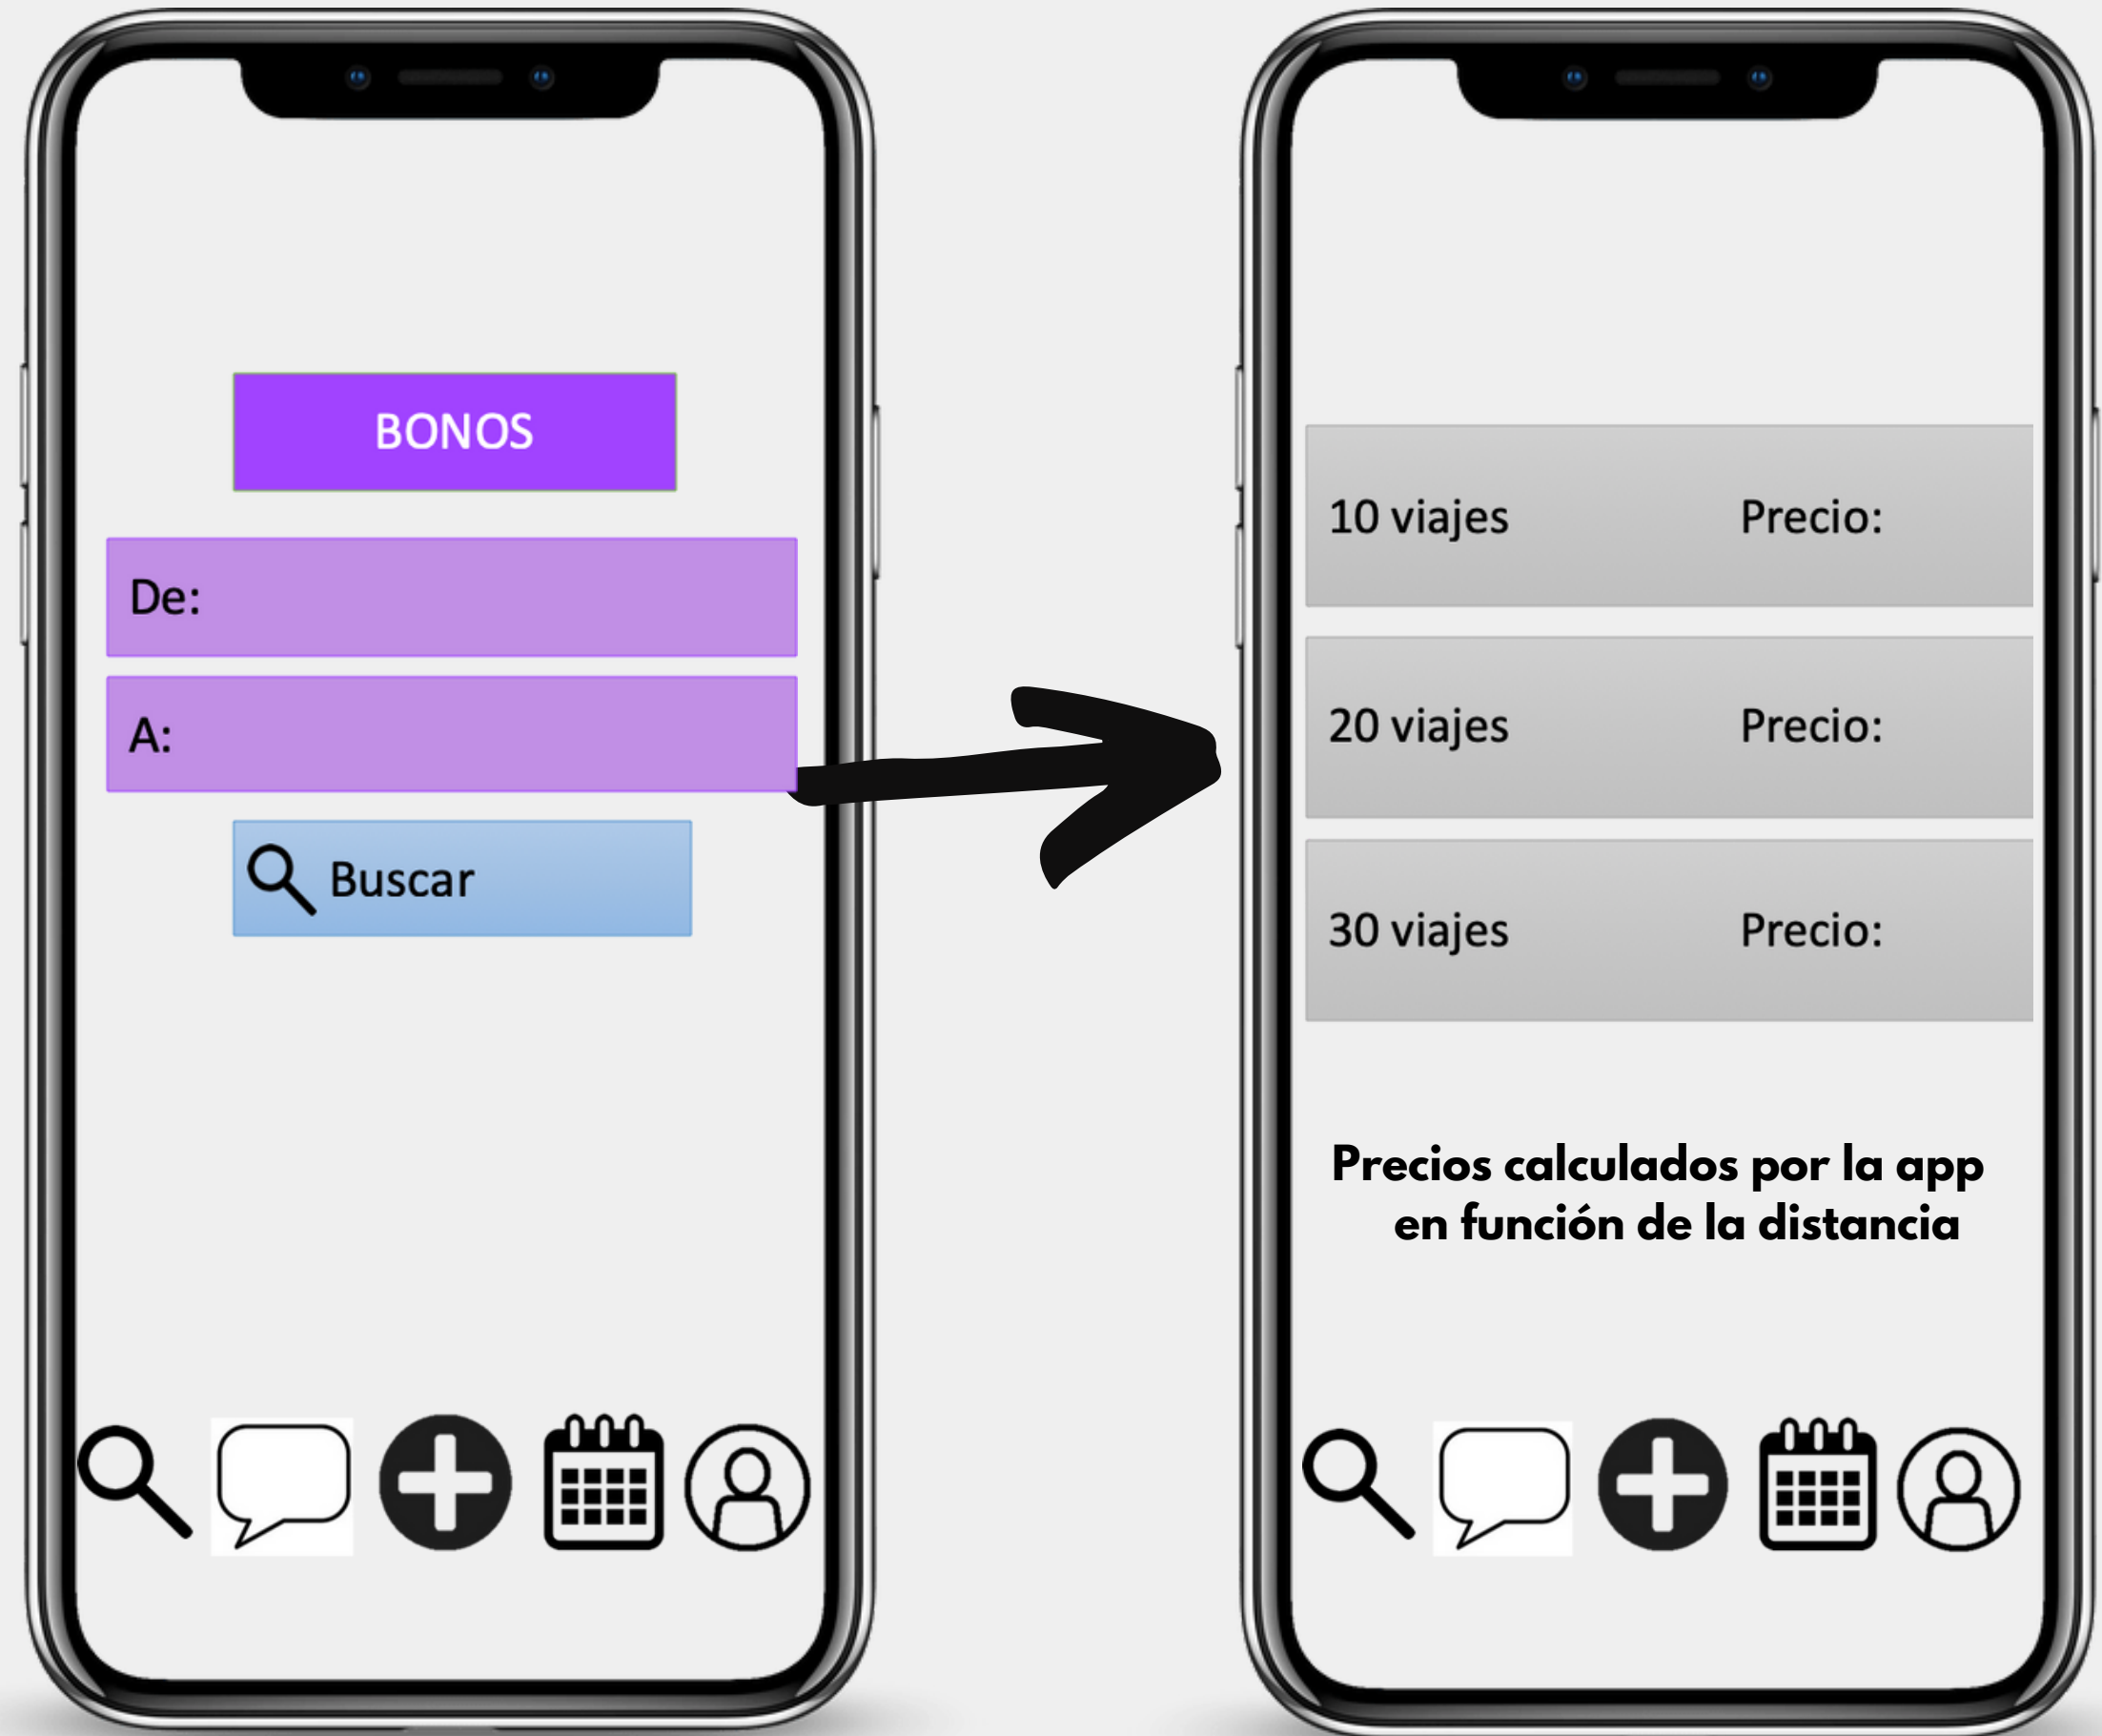

»

¿Cómo te desplazas a tu facultad?

¿Querrías compartir vehículo?

29% Estaría MUY INTERESADOS en compartir vehículo.

66% Valoran POSITIVAMENTE la opción.

SUVigo, ¿subes?

Otras utilidades

31% Estaría MUY INTERESADOS en conocer a otros alumnos.

84% Valoran POSITIVAMENTE la opción.

SUVigo, ¿subes?

Funcionalidades de la app

SUVigo, ¿subes?

Pantalla principal

Eficaz, fácil de usar, intuitiva

SUVigo, ¿subes?

Buscar

Información clara y al instante de los posibles viajes.

SUVigo, ¿subes?

Bonos

Una app creada por estudiantes debe pensar en los estudiantes.

SUVigo, ¿subes?

Añadir trayecto

Una app para ambas partes: el que viaja y el que ofrece el viaje.

The image shows a smartphone screen with a form for adding a trip. At the top, there is a checkbox labeled 'Copiar viaje anterior'. Below this are five green input fields for 'De:', 'A:', 'Fecha:', 'Hora:', and 'Precio:'. Underneath the fields are two radio buttons: 'Ocasional' and 'Recurrente'. A large green button with a white plus sign and the text 'CREAR' is positioned below the radio buttons. At the bottom of the screen is a navigation bar with five icons: a magnifying glass, a speech bubble, a plus sign, a calendar, and a person icon. A black arrow points from the plus sign icon in the navigation bar to the 'CREAR' button.