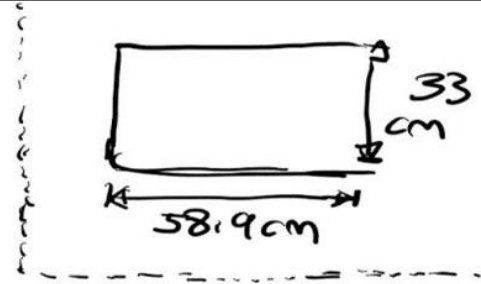

# Sistema de proyección

80 cm

Mín  
necesario =  
6M,5cm

La diferente

113 cm